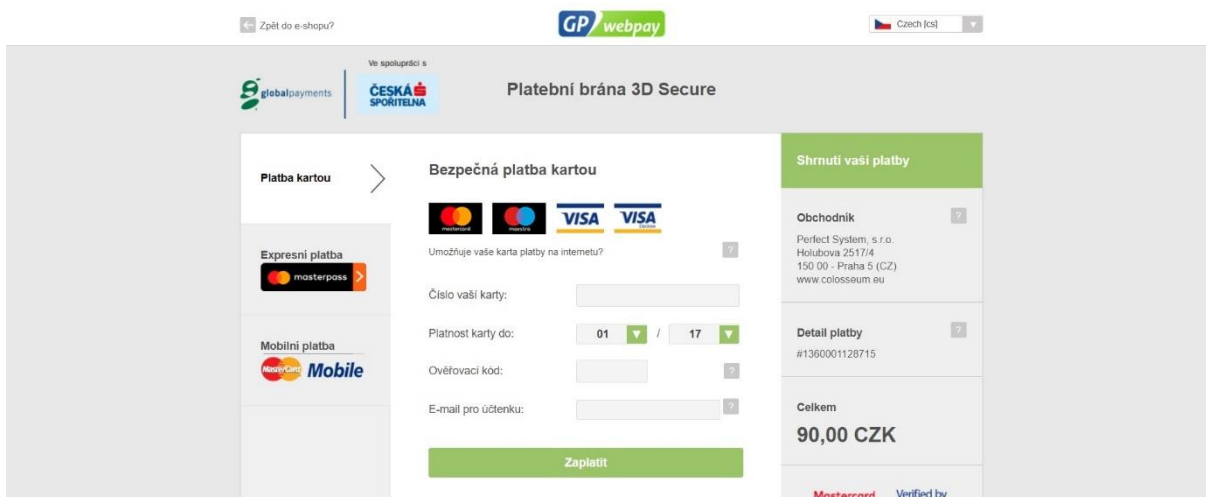

V pokračování se vám zobrazí platební metody a způsob doručení. Jelikož je povolena pouze platba kartou online a způsob doručení eVstupenka, můžete pokračovat dále k platbě.