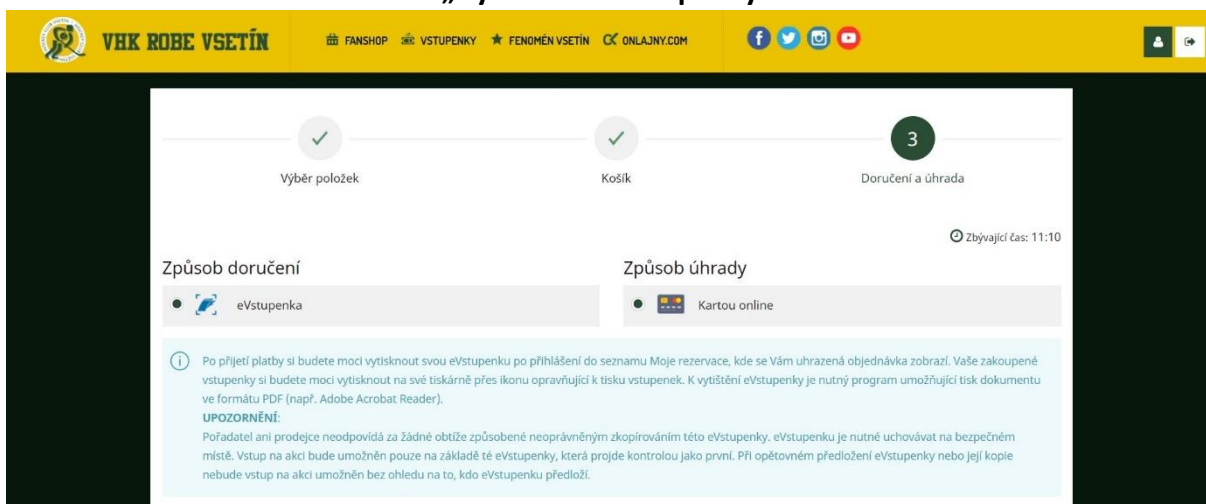

Systém vám ukáže, co se nachází ve vašem nákupním košíku. Jestli vše souhlasí, můžete pokračovat. Pokud chcete udělat nějakou změnu nebo lístků zakoupit více, klikněte na „Vybrat další vstupenky“.