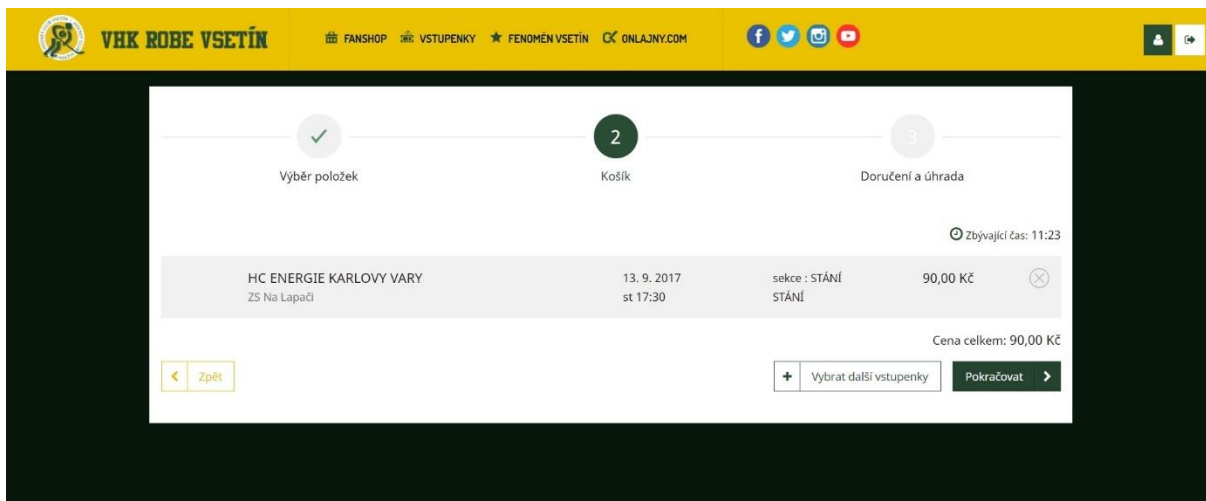

Systém vám ukáže, co se nachází ve vašem nákupním košíku. Jestli vše souhlasí, můžete pokračovat. Pokud chcete udělat nějakou změnu nebo lístků zakoupit více, klikněte na „Vybrat další vstupenky“.

V pokračování se vám zobrazí platební metody a způsob doručení. Jelikož je povolena pouze platba kartou online a způsob doručení eVstupenka, můžete pokračovat dále k platbě.