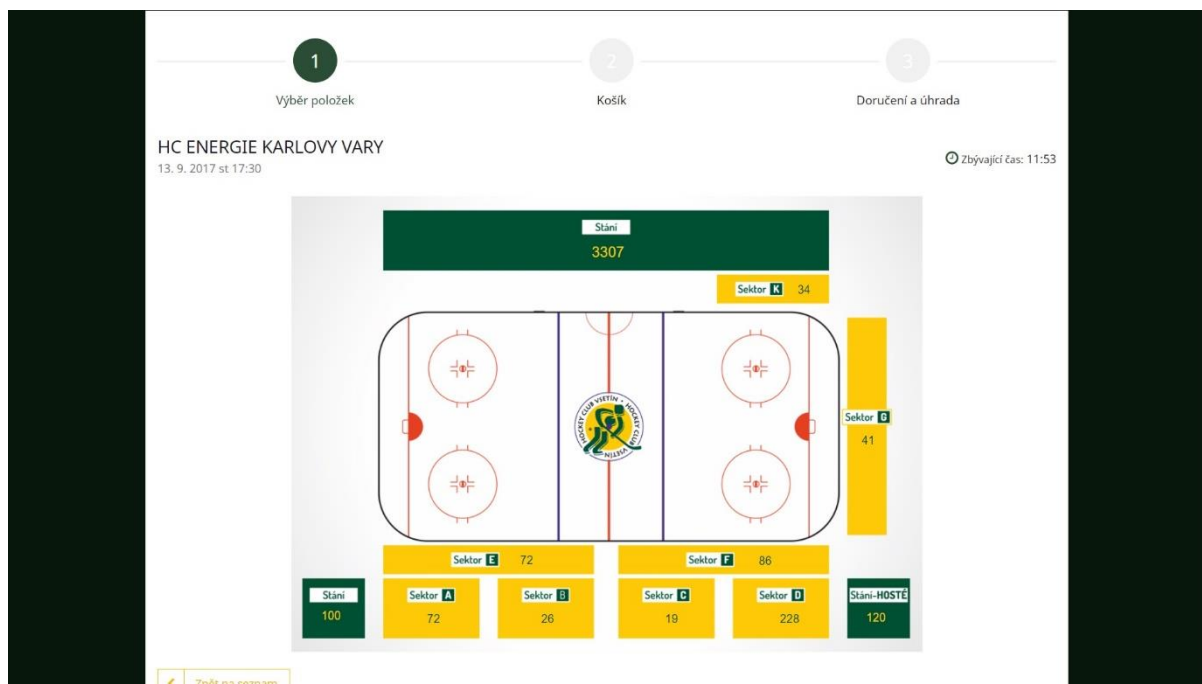

**V seznamu vždy uvidíte aktuální zápas, na který se vstupenky budou prodávat. V pravém horním rohu se zaregistrujte a přihlaste.**

The screenshot shows the 'Nová registrace' form. It includes a header with the VHK ROBE VSETÍN logo and navigation links. A note states: 'Údaje označené hvězdičkou jsou povinné.' (Data marked with an asterisk are mandatory). The form is divided into two sections:

Objeví se plánec stadionu s jednotlivými sektory a počtem volných vstupenek. U sektorů na stání vždy jen kliknete na sektor a systém přejde k určení počtu vstupenek. U sektorů na sezení se vám zobrazí sedadla, vyberete si svá místa a můžete pokračovat dále k platbě.