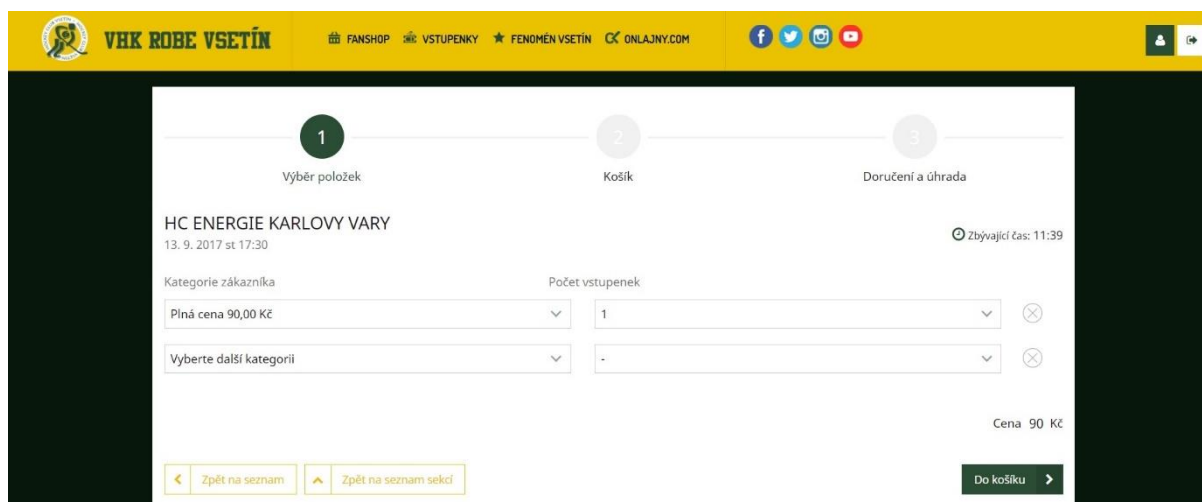

**V seznamu vždy uvidíte aktuální zápas, na který se vstupenky budou prodávat. V pravém horním rohu se zaregistrujte a přihlaste.**

The screenshot shows the 'Nová registrace' form. It includes a header with the VHK ROBE VSETÍN logo and navigation links. A note states: 'Údaje označené hvězdičkou jsou povinné.' (Data marked with an asterisk are mandatory). The form is divided into two sections:

**Registrační údaje**

- Jméno \*
- Příjmení \*
- E-mail \*
- Telefon \*
- Heslo \*
- Heslo musí obsahovat nejméně 6 znaků
- Heslo (pro kontrolu) \*

**Kontaktní údaje**

- Ulice \*
- Město \*
- PSČ \*

**Po ukončení registrace a úspěšném přihlášení se do systému klikněte na aktuální zápas.**

Objeví se plánec stadionu s jednotlivými sektory a počtem volných vstupenek. U sektorů na stání vždy jen kliknete na sektor a systém přejde k určení počtu vstupenek. U sektorů na sezení se vám zobrazí sedadla, vyberete si svá místa a můžete pokračovat dále k platbě.